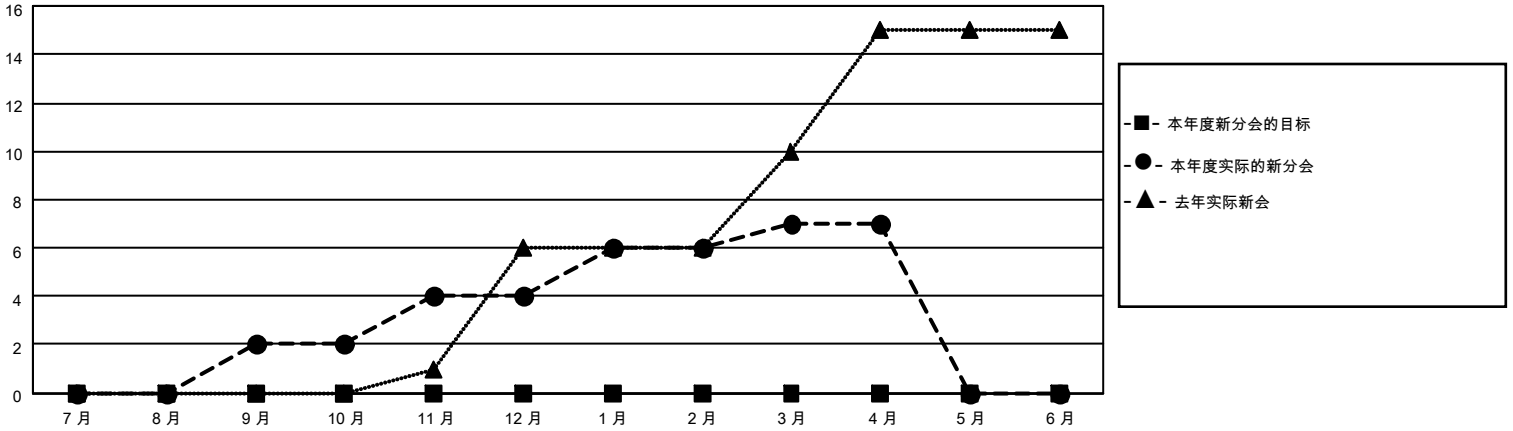

# MONTHLY MEMBERSHIP PROGRESS REPORT

District 390

Results as of: 4/30/2026

GMT:

地点 CHINA

GMT宪章区

分会			
成果 2025-2026			
季	新分会目标	新会	会员流失的分会
7月/8月/9月	0	2	0
10月/11月/12月	0	2	0
1月/2月/3月	0	3	0
4月/5月/6月	0	0	0

位会员@每位须缴			
成果 2025-2026			
季	会员净增长目标	实际会员增长数	实际退会会员 (包括转会)
7月/8月/9月	0	301	25
10月/11月/12月	0	188	25
1月/2月/3月	0	131	9
4月/5月/6月	0	110	12

目标与实际新会累积

目标和实际会员累积

已取消的分会: 0	83 CLUBS OF 85 增添1位或以上的新会员	<b>性别分布</b>	
<b>放弃的会员</b>		男	1,776 (55.50%)
过世 2	<a href="#">点击这里取得累计会员数据</a>	女	1,424 (44.50%)
分会已取消 0		总计家庭单位会员数	232
其他 69		支付减半会费的家庭会员	118
总计 71			