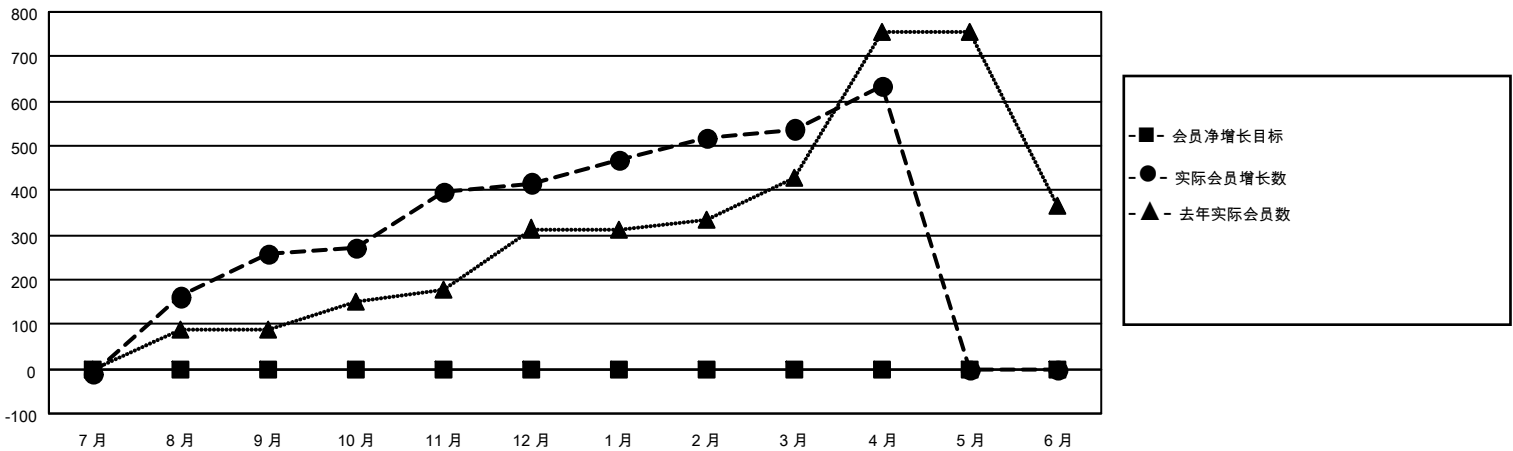

# MONTHLY MEMBERSHIP PROGRESS REPORT

District 390

Results as of: 4/30/2026

GMT:

地点 CHINA

GMT宪章区

分会			
成果 2025-2026			
季	新分会目标	新会	会员流失的分会
7月/8月/9月	0	2	0
10月/11月/12月	0	2	0
1月/2月/3月	0	3	0
4月/5月/6月	0	0	0

位会员@每位须缴			
成果 2025-2026			
季	会员净增长目标	实际会员增长数	实际退会会员 (包括转会)
7月/8月/9月	0	301	25
10月/11月/12月	0	188	25
1月/2月/3月	0	131	9
4月/5月/6月	0	110	12

目标与实际新会累积

目标和实际会员累积

已取消的分会: 0	83 CLUBS OF 85 增添1位或以上的新会员	<b>性别分布</b>	
<b>放弃的会员</b>		男	1,776 (55.50%)
过世 2	<a href="#">点击这里取得累计会员数据</a>	女	1,424 (44.50%)
分会已取消 0		总计家庭单位会员数	232
其他 69		支付减半会费的家庭会员	118
总计 71			